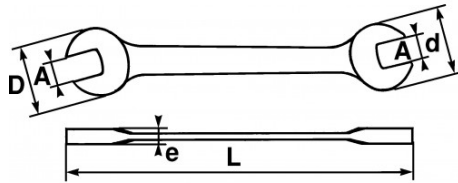

Fotos und Textinhalte ohne Gewähr. Nach Gebrauch vorschriftsgemäß entsorgen. Dokument erstellt am 2024-05-07 04:28:53

BESCHREIBUNG

Gabelschlüssel in Zoll

1 Schlüssel = 2 Größenschlanker als ein herkömmlicher Ring-/Maulschlüssel = bessere Zugänglichkeit. Hochglanzverchromtes Finish. Griffkomfort-optimierte Form. Drehwinkel 30°.

NORMEN/RICHTLINIEN

NF ISO 691, NF ISO 1711-1, NF ISO 3318, NF ISO 10102, DIN 3110, DIN 3113, ISO 691, ISO 3318, ISO 1711-1, DIN ISO 1711-1, DIN ISO 691, ISO 10102

SAM Outillage

10 rue Camille de Rochetaillée
42000 Saint-Etienne - France

SPEZIFISCHE DATEN

Bezeichnung	MAULSCHLÜSSEL 1 3/8" X 1 1/2"
Händlerangabe	10-1"3/8X1"1/2N
L (mm)	329
Gewicht (g)	760
d1 (mm)	66.3
e (mm)	10.8
d2 (mm)	70.9
A2 "	1"1/2
A1 "	1"3/8
Garantie	O

Gewährte Garantie